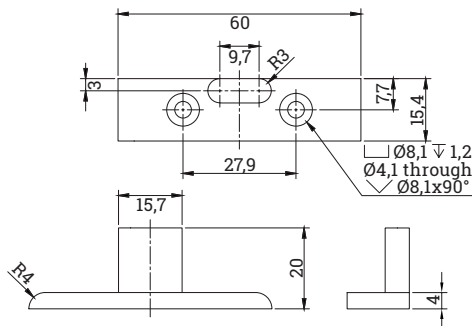

**Plattenteil ohne Haltenase**  
Panel component without lip

**Ausführung: Kunststoff, Schwarz**  
Finish: Plastic, Black

Art. No.	
200	402 137989

**Plattenteil mit Haltenase**  
Panel component with lip

**Ausführung: Kunststoff, Schwarz**  
Finish: Plastic, Black

Art. No.	
200	402 112383

**Rahmenteil ohne Führungshilfe**  
Frame component without guide

**Ausführung: Kunststoff, Schwarz**  
Finish: Plastic, Black

Art. No.	
200	402 112376

**Rahmenteil mit Haltenase**  
Frame component with lip

**Ausführung: Kunststoff, Schwarz**  
Finish: Plastic, Black

Art. No.	
200	402 114203

**Plattenteil**  
Panel component

**Ausführung: Kunststoff, Schwarz**  
Finish: Plastic, Black