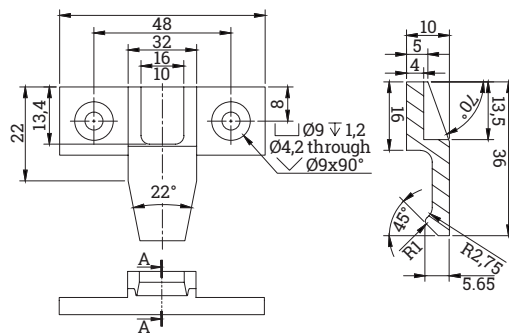

Art. No.	
200	402 112376

**Rahmenteil mit Haltenase**  
Frame component with lip

**Ausführung: Kunststoff, Schwarz**  
Finish: Plastic, Black

Art. No.	
200	402 114203

**Plattenteil**  
Panel component

**Ausführung: Kunststoff, Schwarz**  
Finish: Plastic, Black