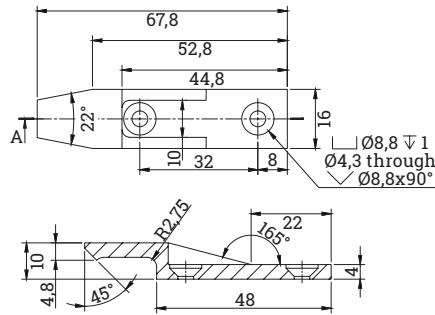

**Plattenteil ohne Haltenase**  
Panel component without lip

**Ausführung: Kunststoff, Schwarz**  
Finish: Plastic, Black

Art. No.	
200	402 137989

**Plattenteil mit Haltenase**  
Panel component with lip

**Ausführung: Kunststoff, Schwarz**  
Finish: Plastic, Black

Art. No.	
200	402 112383

**Rahmenteil ohne Führungshilfe**  
Frame component without guide

**Ausführung: Kunststoff, Schwarz**  
Finish: Plastic, Black

Art. No.	
200	402 112376

**Rahmenteil mit Haltenase**  
Frame component with lip

**Ausführung: Kunststoff, Schwarz**  
Finish: Plastic, Black

Art. No.	
200	402 114203

**Plattenteil**  
Panel component

**Ausführung: Kunststoff, Schwarz**  
Finish: Plastic, Black