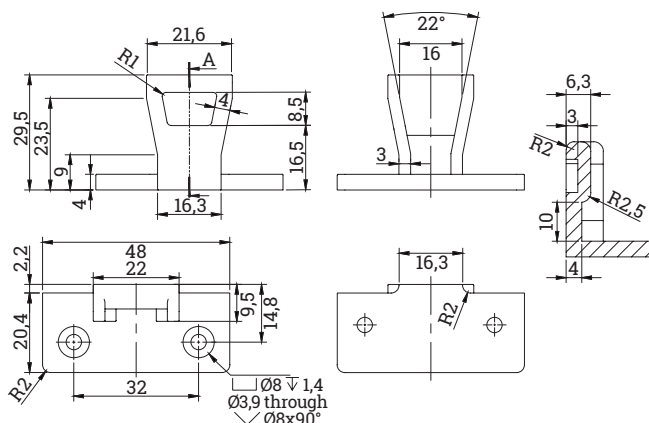

**Ausführung: Kunststoff, Schwarz**  
Finish: Plastic, Black

Art. No.	
200	402 112383

**Rahmenteil ohne Führungshilfe**  
Frame component without guide

**Ausführung: Kunststoff, Schwarz**  
Finish: Plastic, Black

Art. No.	
200	402 112376

**Rahmenteil mit Haltenase**  
Frame component with lip

**Ausführung: Kunststoff, Schwarz**  
Finish: Plastic, Black

Art. No.	
200	402 114203

**Plattenteil**  
Panel component

**Ausführung: Kunststoff, Schwarz**  
Finish: Plastic, Black