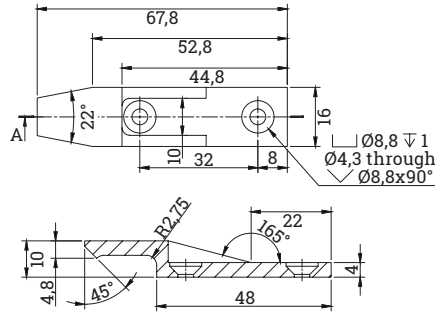

Plattenteil ohne Haltenase
Panel component without lip

Ausführung: Kunststoff, Schwarz
Finish: Plastic, Black

Art. No.	
200	402 137989

Plattenteil mit Haltenase
Panel component with lip

Ausführung: Kunststoff, Schwarz
Finish: Plastic, Black

Art. No.	
200	402 112383

Rahmenteil ohne Führungshilfe
Frame component without guide

Ausführung: Kunststoff, Schwarz
Finish: Plastic, Black

Art. No.	
200	402 112376

Rahmenteil mit Haltenase
Frame component with lip

Ausführung: Kunststoff, Schwarz
Finish: Plastic, Black

Art. No.	
200	402 114203

Plattenteil
Panel component

Ausführung: Kunststoff, Schwarz
Finish: Plastic, Black

Art. No.	
200	402 114140