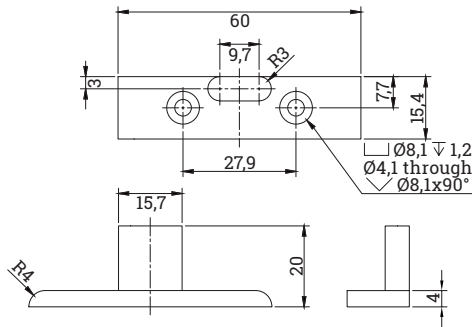

Plattenteil ohne Haltenase
Panel component without lip

Ausführung: Kunststoff, Schwarz
Finish: Plastic, Black

Art. No.	
200	402 137989

Plattenteil mit Haltenase
Panel component with lip

Ausführung: Kunststoff, Schwarz
Finish: Plastic, Black

Art. No.	
200	402 112383

Rahmenteil ohne Führungshilfe
Frame component without guide

Ausführung: Kunststoff, Schwarz
Finish: Plastic, Black

Art. No.	
200	402 112376

Rahmenteil mit Haltenase
Frame component with lip

Ausführung: Kunststoff, Schwarz
Finish: Plastic, Black

Art. No.	
200	402 114203

Plattenteil
Panel component

Ausführung: Kunststoff, Schwarz
Finish: Plastic, Black

Art. No.	
200	402 114140