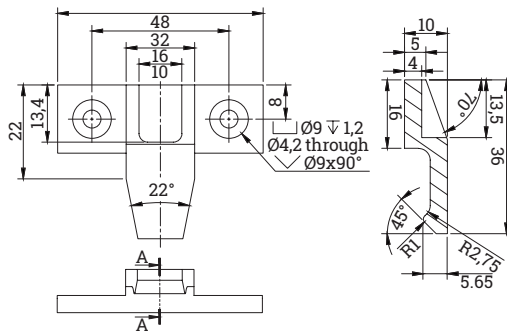

Plattenteil ohne Haltenase
Panel component without lip

Ausführung: Kunststoff, Schwarz
Finish: Plastic, Black

Art. No.	
200	402 137989

Plattenteil mit Haltenase
Panel component with lip

Ausführung: Kunststoff, Schwarz
Finish: Plastic, Black

Art. No.	
200	402 112383

Rahmenteil ohne Führungshilfe
Frame component without guide

Ausführung: Kunststoff, Schwarz
Finish: Plastic, Black

Art. No.	
200	402 112376

Rahmenteil mit Haltenase
Frame component with lip

Ausführung: Kunststoff, Schwarz
Finish: Plastic, Black

Art. No.	
200	402 114203

Plattenteil
Panel component

Ausführung: Kunststoff, Schwarz
Finish: Plastic, Black

Art. No.	
200	402 114140