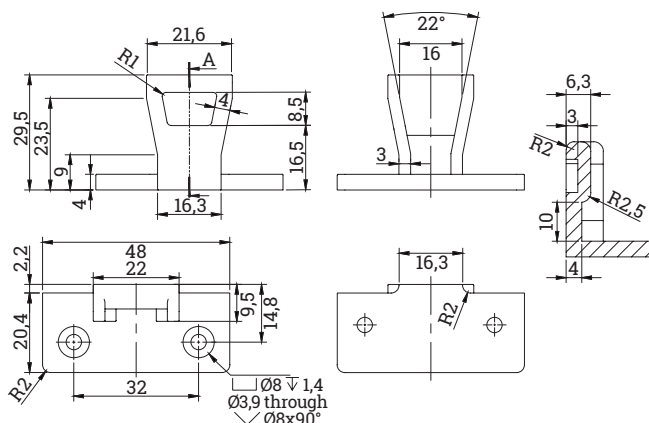

Art. No.	
200	402 112383

Rahmenteil ohne Führungshilfe
Frame component without guide

Ausführung: Kunststoff, Schwarz
Finish: Plastic, Black

Art. No.	
200	402 112376

Rahmenteil mit Haltenase
Frame component with lip

Ausführung: Kunststoff, Schwarz
Finish: Plastic, Black

Art. No.	
200	402 114203

Plattenteil
Panel component

Ausführung: Kunststoff, Schwarz
Finish: Plastic, Black

Art. No.	
200	402 114140