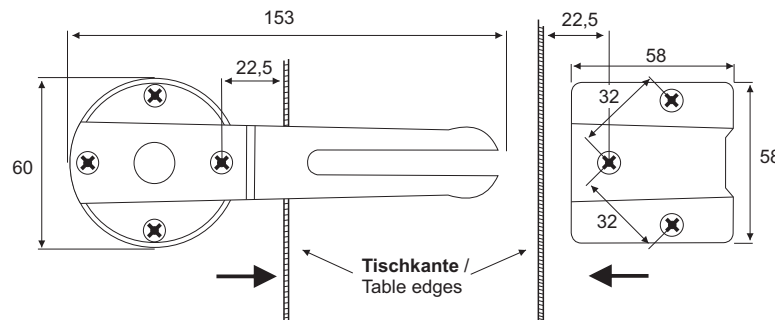

TACO S7

Beschlag zum Verbinden von Tischplatten, Betten und Stühlen, solide Ausführung für hohe Stabilität

Solid joint connector for table tops, beds and chairs

Bauhöhe / Height: 9mm

Material: Stahl verzinkt / Steel zinc plated

Befestigung: Zum Schrauben

Fixation: Screw fixing

Art. No.

4881.026.S

Setartikel zum Verbinden zweier Tische, bestehend aus 2 Bügeln, 360° drehbar und 2 Verschlussplatten

Set article to connect two tables consisting of 2 clamps, 360° rotating and 2 closure plates

Gelöst / Unlocked:

Eingerastet / Locked:

- **Werkzeugloses Einrasten durch leichten Druck / Tool-free connection, just use light force**
- **Zum Trennen der Tische reicht einfaches Auseinanderziehen / Easy release by pulling tables**
- **360° schwenkbares Einrasteteil, je 90° Fixposition / Catch turns 360°, with fixpoints every 90°**
- **Bei Nichtgebrauch einfach unter die Tischplatte drehbar / Rotate under table top if not in use**