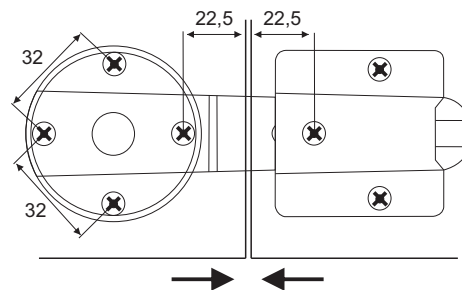

TACO S7

Beschlag zum Verbinden von Tischplatten, Betten und Stühlen, solide Ausführung für hohe Stabilität

Solid joint connector for table tops, beds and chairs

Bauhöhe / Height: 9mm

Material: Stahl verzinkt / Steel zinc plated

Befestigung: Zum Schrauben

Fixation: Screw fixing

Art. No.

4881.026.S

Setartikel zum Verbinden zweier Tische, bestehend aus 2 Bügeln, 360° drehbar und 2 Verschlussplatten

Set article to connect two tables consisting of 2 clamps, 360° rotating and 2 closure plates

Gelöst / Unlocked:

Eingerastet / Locked:

- **Werkzeugloses Einrasten durch leichten Druck / Tool-free connection, just use light force**
- **Zum Trennen der Tische reicht einfaches Auseinanderziehen / Easy release by pulling tables**
- **360° schwenkbares Einrasteteil, je 90° Fixposition / Catch turns 360°, with fixpoints every 90°**
- **Bei Nichtgebrauch einfach unter die Tischplatte drehbar / Rotate under table top if not in use**