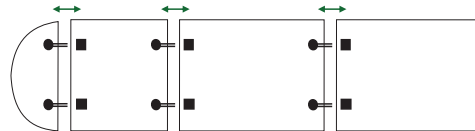

TACO S7

Beschlag zum Verbinden von Tischplatten, Betten und Stühlen, solide Ausführung für hohe Stabilität

Solid joint connector for table tops, beds and chairs

Bauhöhe / Height: 9mm

Material: Stahl verzinkt / Steel zinc plated

Befestigung: Zum Schrauben

Fixation: Screw fixing

Art. No.

4881.026.S

Setartikel zum Verbinden zweier Tische, bestehend aus 2 Bügeln, 360° drehbar und 2 Verschlussplatten

Set article to connect two tables consisting of 2 clamps, 360° rotating and 2 closure plates

Gelöst / Unlocked:

Eingerastet / Locked:

- **Werkzeugloses Einrasten durch leichten Druck / Tool-free connection, just use light force**
- **Zum Trennen der Tische reicht einfaches Auseinanderziehen / Easy release by pulling tables**
- **360° schwenkbares Einrasteteil, je 90° Fixposition / Catch turns 360°, with fixpoints every 90°**
- **Bei Nichtgebrauch einfach unter die Tischplatte drehbar / Rotate under table top if not in use**